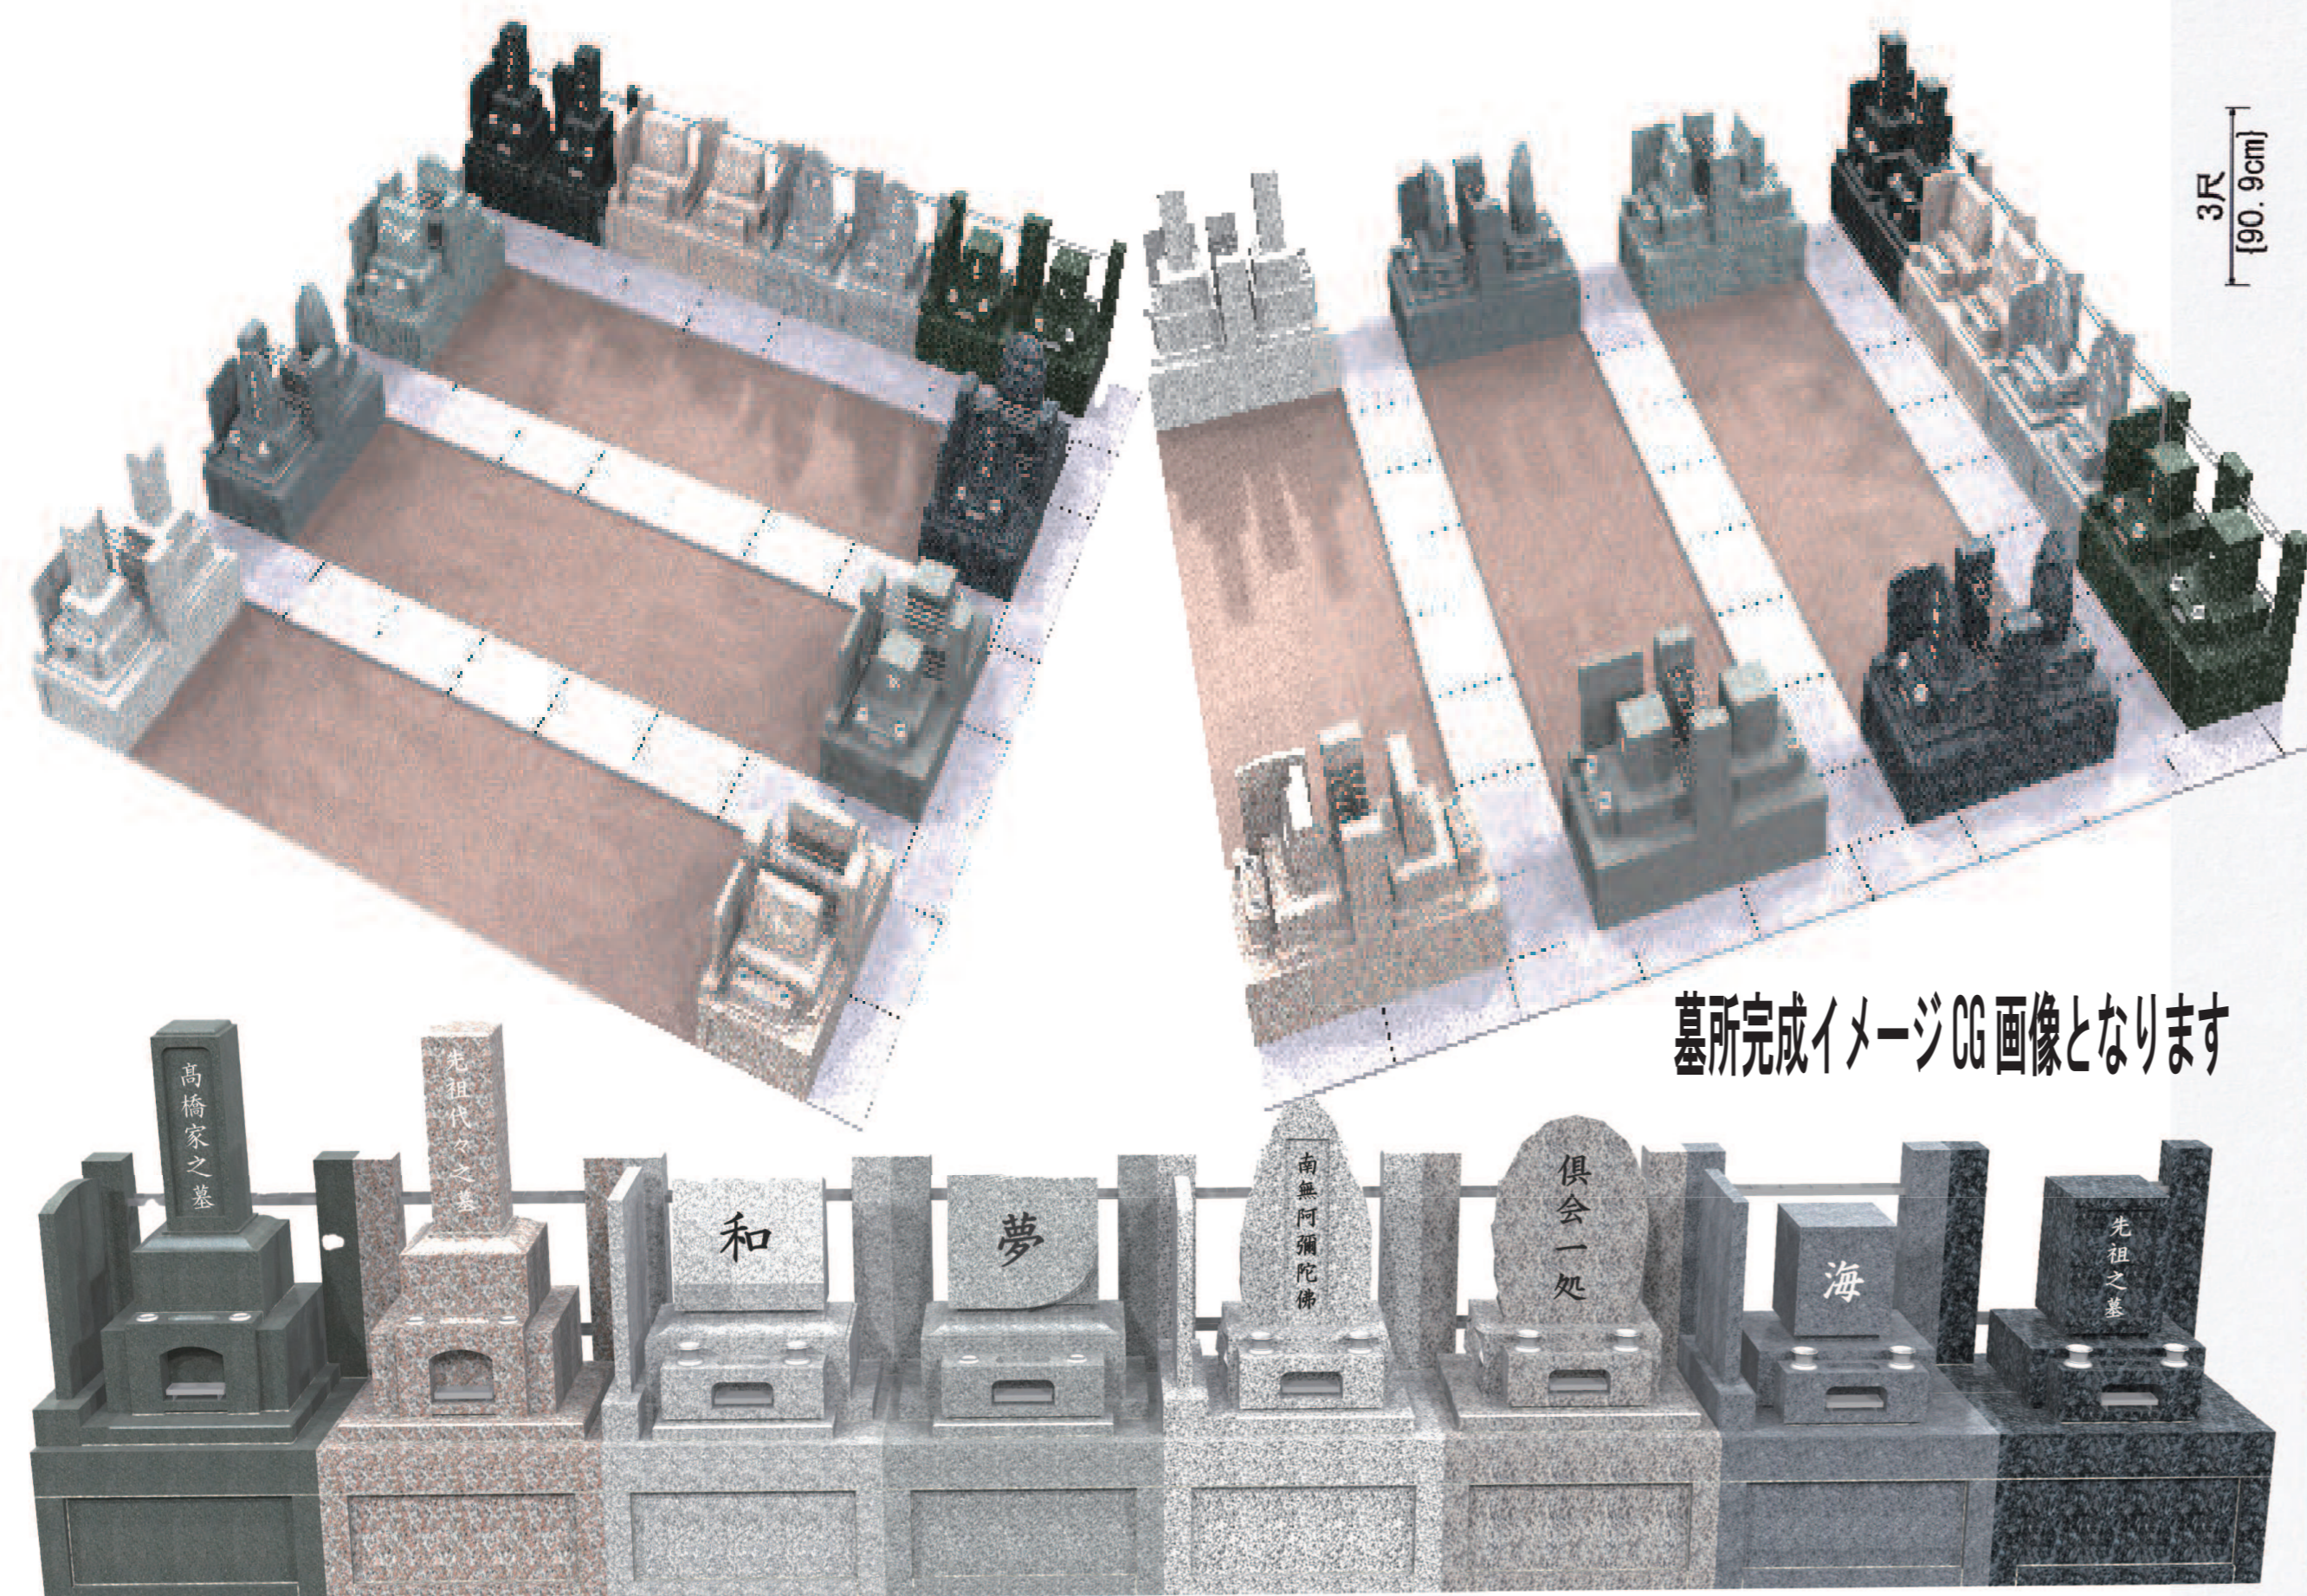

天台宗別寺

護国山天王寺

日暮里駅から徒歩三分

谷中七福神

新規区画 全区画・参道整備済み

墓所となり・雨天時もお墓参りが楽な  
今流行りのゆとり墓所となります

1区画  
永代使用料金  
200万円～  
ご案内可能です

別途檀家料有  
墓石代は含まれておりません  
参道敷石整備済

0.26坪  
間口93.9cm  
奥行90.9cm  
56カ所

お墓所・御契約後のお墓所維持管理・承継にて  
お悩みの場合も天王寺供養塔へ御納骨および  
永代供養が可能です、お気軽にご相談ください

墓所完成イメージCG画像となります

31寸 [93.9cm]								
1	2	3	4	5	6	7	8	3尺 [90.9cm]
[Patterned area]								
9	10	11	12	13	14	15	16	
17	18	19	20	21	22	23	24	
[Patterned area]								
25	26	27	28	29	30	31	32	
33	34	35	36	37	38	39	40	
[Patterned area]								
41	42	43	44	45	46	47	48	
49	50	51	52	53	54	55	56	